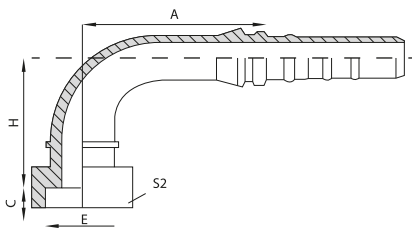

26713 ESPIGA HEMBRA JIC INTERLOCK PARA MANGUERA R13 - R15

CÓDIGO	ROSCA FJX H JIC		DIÁMETRO INTERNO MANGUERA			DIMENSIONES MM		
	MEDIDA	HILO (E)	TALLA	DN	ESPIGA	A	C	S2
26713-12-12	3/4"	1-1/16"X12	-12	19	3/4"	42	13.5	32
26713-16-12	1"	1-5/16"X12	-12	19	3/4"	43	15	40.8
26713-16-16	1"	1-5/16"X12	-16	25	1"	43	15	40.8
26713-20-20	1 1/4"	1-5/8"X12	-20	31	1 1/4"	48	15.5	50
26713-24-24	1 1/2"	1-7/8"X12	-24	38	1 1/2"	55	17	55
26713-32-32	2"	2-1/2"X12	-32	51	2"	60	20	75

26793 ESPIGA HEMBRA JIC INTERLOCK 90° PARA MANGUERA R13 - R15

CÓDIGO	ROSCA FJX H JIC		DIÁMETRO INTERNO MANGUERA			DIMENSIONES MM			
	MEDIDA	HILO (E)	TALLA	DN	ESPIGA	A	C	H	S2
26793 12-12	3/4"	1-1/16"X12	-12	19	3/4"	65	13	70	36
26793 16-16	1"	1-5/16"X12	-16	25	1"	71	14	80	41
26793 20-20	1 1/4"	1-5/8"X12	-20	31	1 1/4"	96	15.3	95	50
26793 24-24	1 1/2"	1-7/8"X12	-24	38	1 1/2"	92	18	110	58