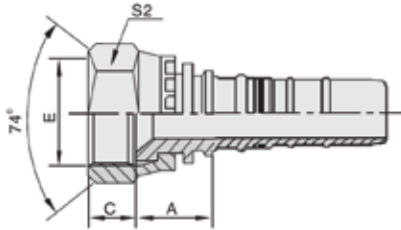

26713 ESPIGA HEMBRA JIC INTERLOCK PARA MANGUERA R13 - R15

CÓDIGO	ROSCA FJX H JIC		DIÁMETRO INTERNO MANGUERA			DIMENSIONES MM		
	MEDIDA	HILO (E)	TALLA	DN	ESPIGA	A	C	S2
26713-12-12	3/4"	1-1/16"X12	-12	19	3/4"	42	13.5	32
26713-16-12	1"	1-5/16"X12	-12	19	3/4"	43	15	40.8
26713-16-16	1"	1-5/16"X12	-16	25	1"	43	15	40.8
26713-20-20	1 1/4"	1-5/8"X12	-20	31	1 1/4"	48	15.5	50
26713-24-24	1 1/2"	1-7/8"X12	-24	38	1 1/2"	55	17	55
26713-32-32	2"	2-1/2"X12	-32	51	2"	60	20	75

26793 ESPIGA HEMBRA JIC INTERLOCK 90° PARA MANGUERA R13 - R15

CÓDIGO	ROSCA FJX H JIC		DIÁMETRO INTERNO MANGUERA			DIMENSIONES MM			
	MEDIDA	HILO (E)	TALLA	DN	ESPIGA	A	C	H	S2
26793 12-12	3/4"	1-1/16"X12	-12	19	3/4"	65	13	70	36
26793 16-16	1"	1-5/16"X12	-16	25	1"	71	14	80	41
26793 20-20	1 1/4"	1-5/8"X12	-20	31	1 1/4"	96	15.3	95	50
26793 24-24	1 1/2"	1-7/8"X12	-24	38	1 1/2"	92	18	110	58